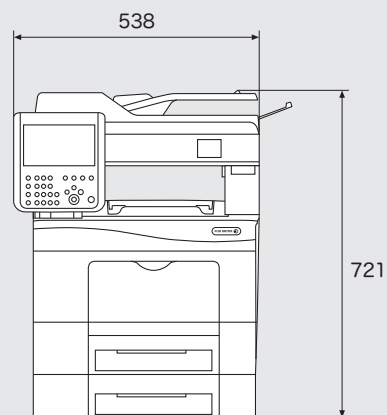

■寸法図 / 設置面積図

ApeosPort-V C3320

単位: mm

●本体

●本体+給紙トレイ(1段)

●本体

注意制限事項

用紙詰まり対応時は、本体背面の
カバーを開けます。
設置場所にご注意ください。