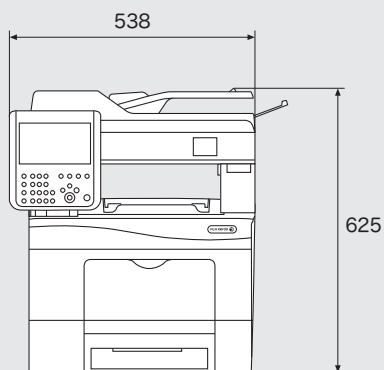

■寸法図 / 設置面積図

ApeosPort-V C3320

単位: mm

●本体

●本体+給紙トレイ(1段)

●本体

注意制限事項

用紙詰まり対応時は、本体背面の
カバーを開けます。
設置場所にご注意ください。