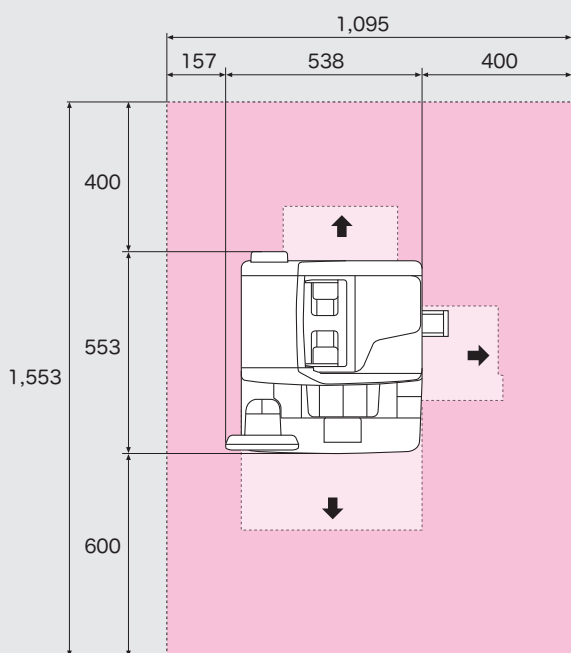

■寸法図 / 設置面積図

ApeosPort-V C3320

単位: mm

●本体

●本体+給紙トレイ(1段)

●本体

注意制限事項

用紙詰まり対応時は、本体背面の
カバーを開けます。
設置場所にご注意ください。