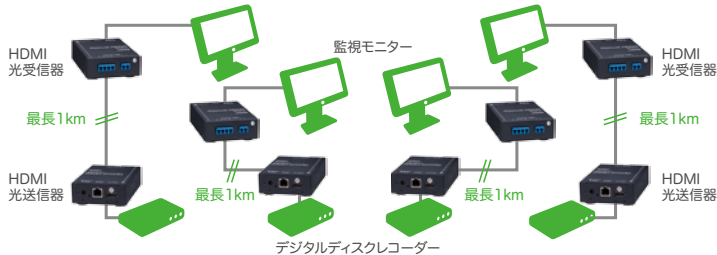

大規模映像監視(災害対策室、中央監視センター)